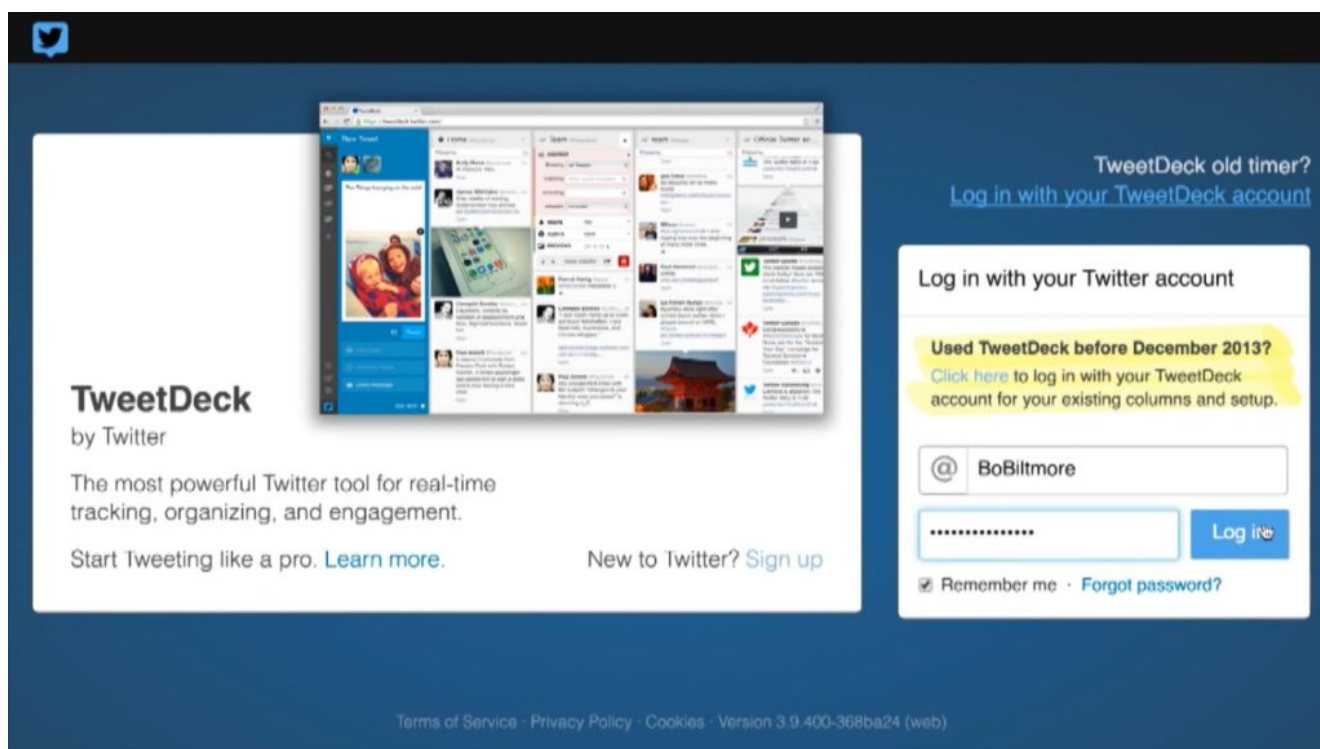

Twitter cancela varias cuentas por usar el 'tweetdecking'

Twitter ha cancelado varios perfiles de gran popularidad, tras haber comprobado que estos hacían uso de la estrategia conocida como 'tweetdecking', empleada para forzar su repercusión a base de la compra de retuits masivos, lo que es considerado 'spam' según las normas de la red social.

http://andaluciagame.andaluciainformacion.es/wp-content/uploads/2018/03/20180312_386676_TwitterCancelaCuentasE_1_22.mp4